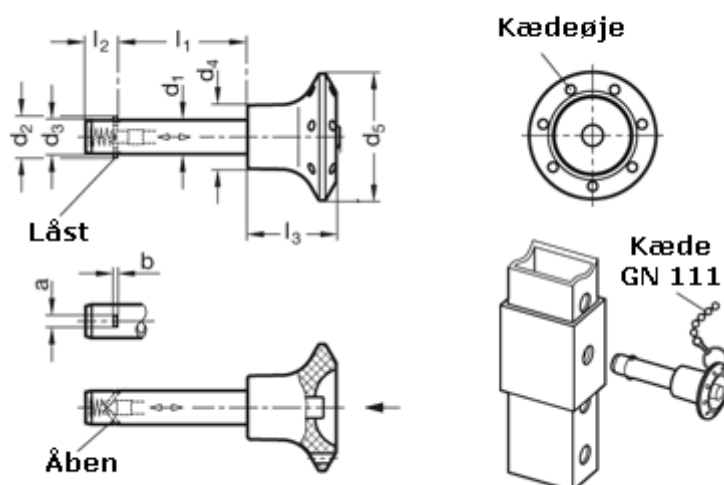

Varenummer: 201092715
Beskrivelse: E+G rustfast låsepal
GN 114.3-16-80

Mål

a = 4,8	l2 = 14,2
b = 1,2	l3 = 32
d1 = 16	Spændekraft (kN) = 110
d2 = 19,9	
d3 = 15,9	
d4 = 22	
d5 = 40	
l1 = 80	